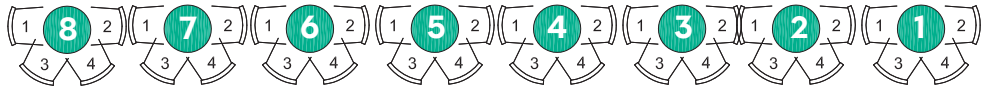

Cabaret Guy-Aubert

TABLE
CABARET

TABLE
BISTRO

TABLE BISTRO
4 PERSONNES

PLACE
MOBILITÉ RÉDUITE

SCÈNE

A

B

C

10
1
2

D

10
1
2

E

10
1
2

F

10
1
2