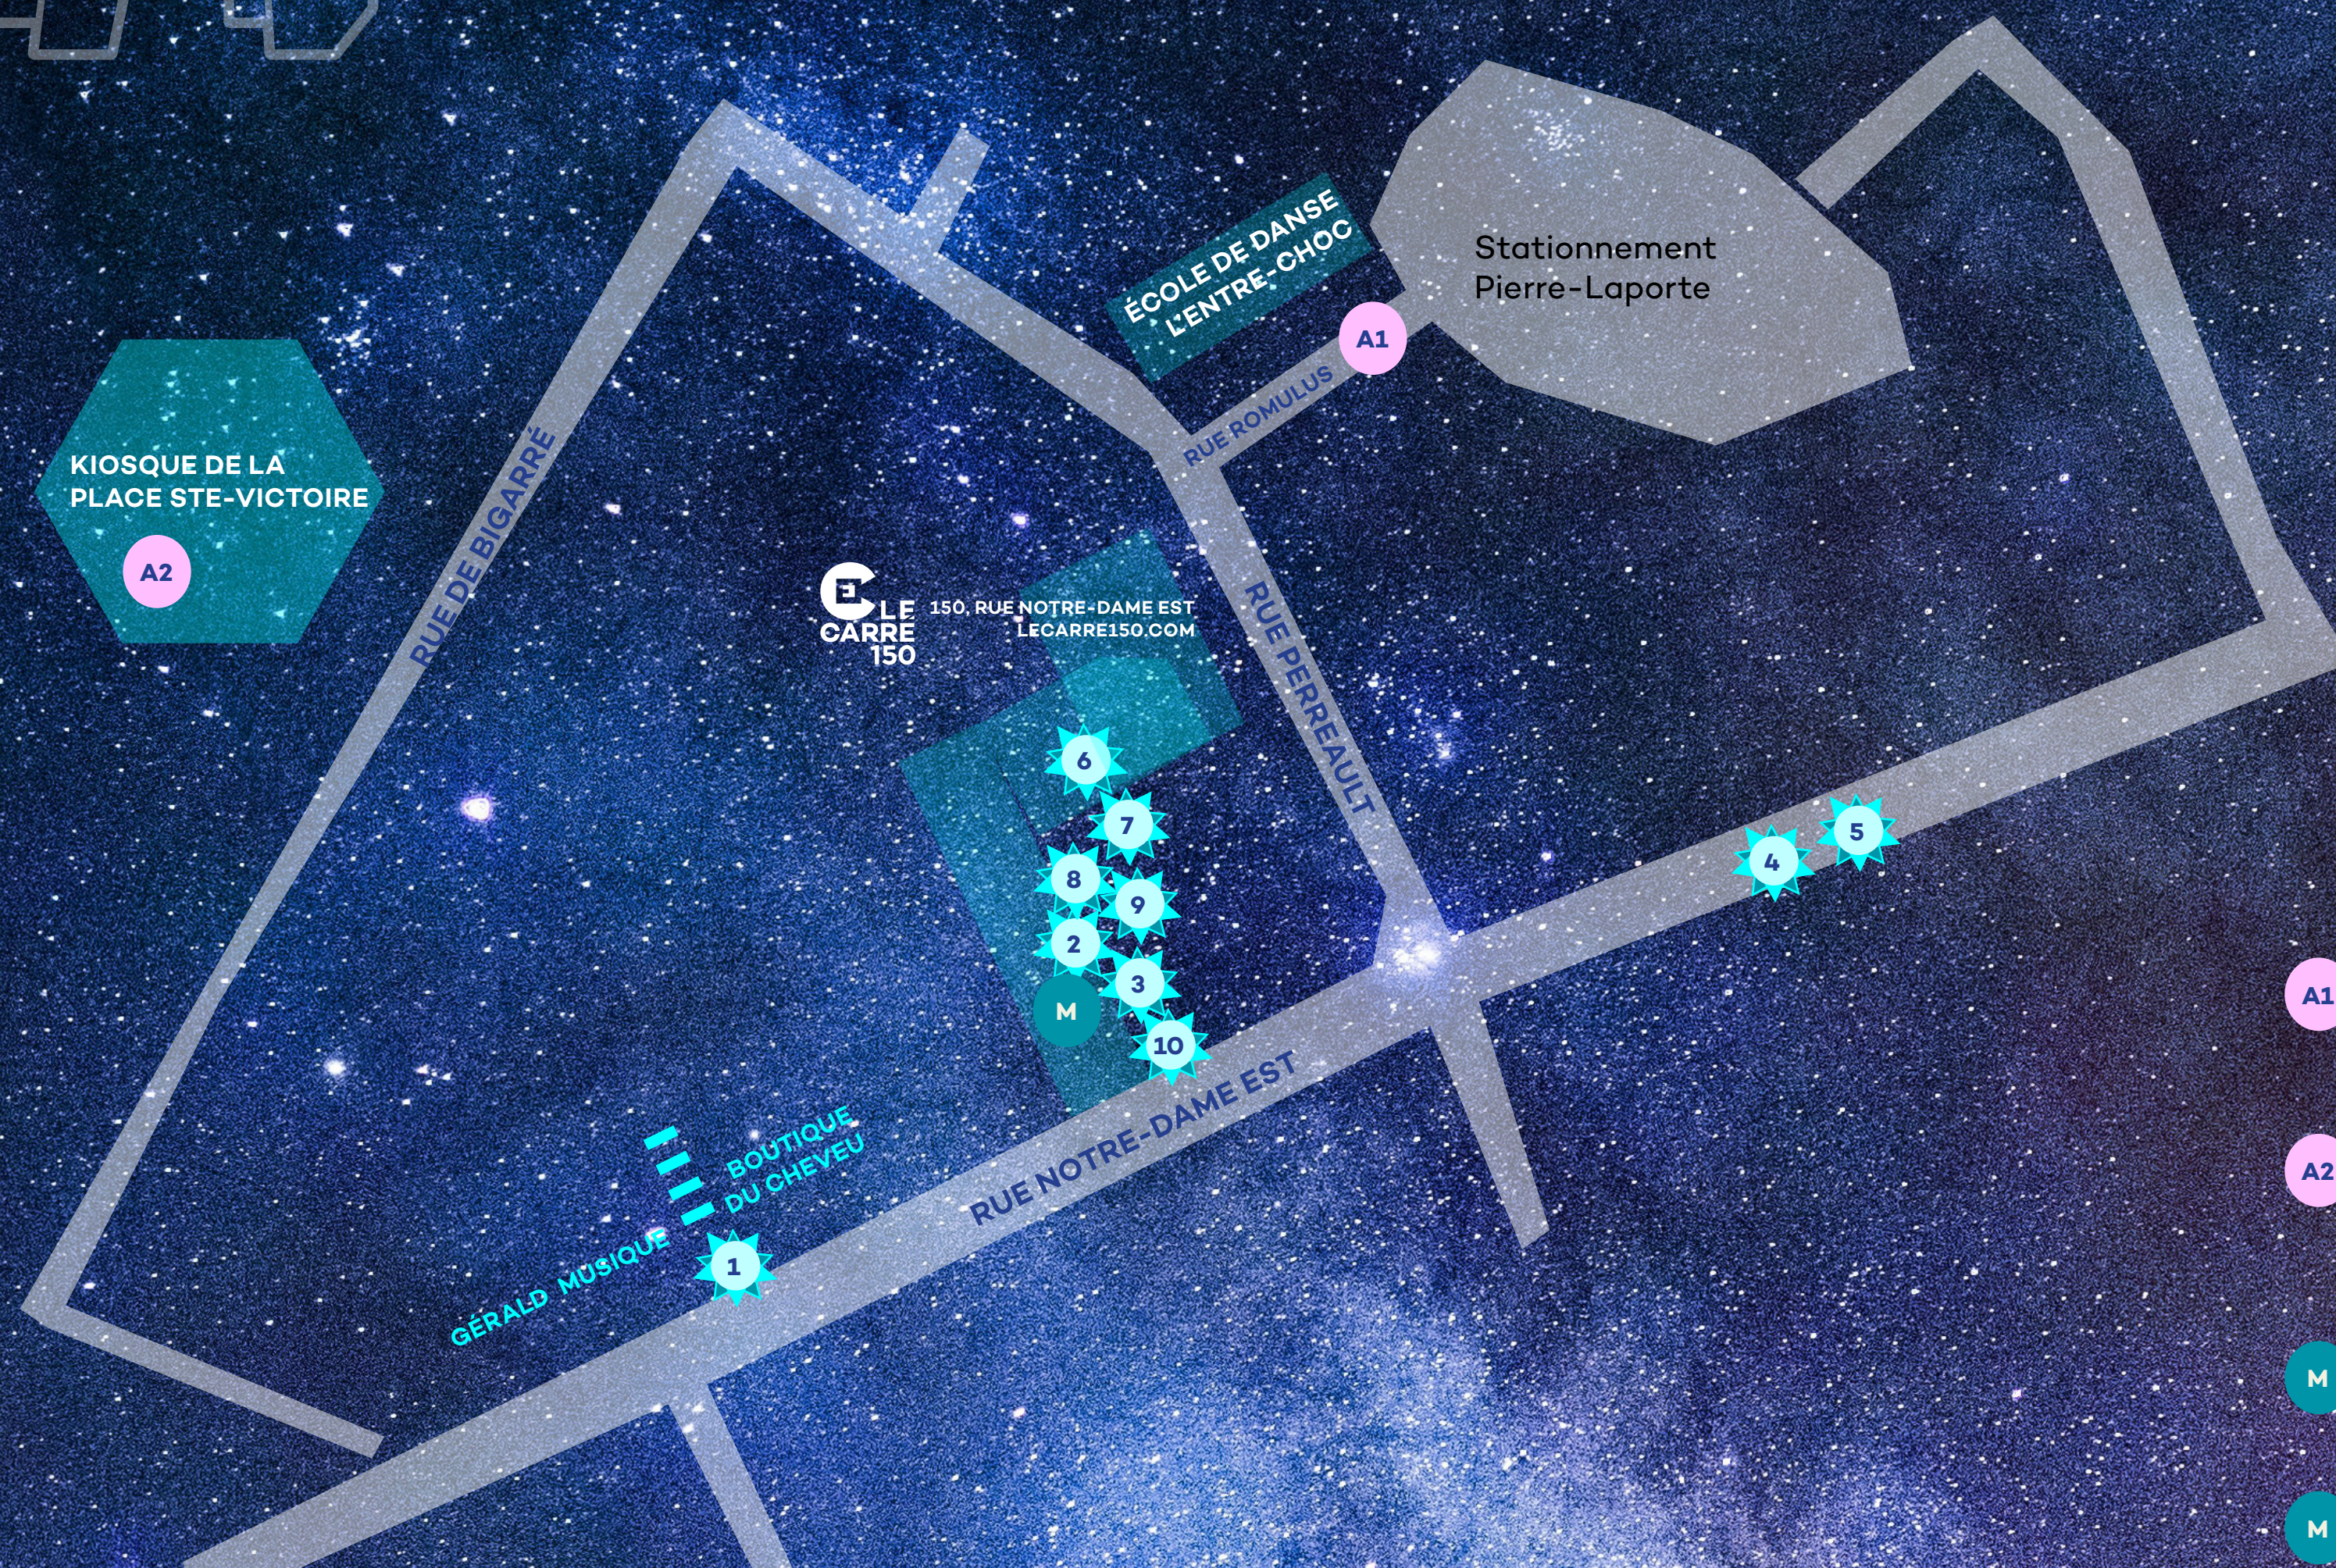

LE BESTIAIRE

LES ÉTOILES POLAIRES

PARCOURS D'ART CONTEMPORAIN À CIEL OUVERT

CARTE DU CIRCUIT 2021

du 1^{er} décembre au 8 janvier

ARTISTES À DÉCOUVRIR

1. Joffrey Corböz et 32 jeunes victoriavillois
2. Eruoma Awashish
3. Jordi Bonet
4. Michel Sautnier
5. Francine Péloquin
6. Caroline Létourneau
7. Mathieu Gotti
8. En masse
9. Velvet
10. Mathieu Gotti (exposition)

ACTIVITÉS À NE PAS MANQUER

- A1** *In.né - spectacle de danse contemporaine*
Érica Morin et les élèves de l'école de danse L'entre-Choc
1^{er} décembre, 18 h 15 - 14 Rue Perreault (gratuit)
- A2** *Performance de danse contemporaine*
suivi d'une visite commentée du parcours
5 décembre, 11 h (gratuit) - Place Ste-Victoire
- M** *Visite commentée avec lapin-guide*
9 et 16 décembre, 19 h (gratuit) - départ du Carré 150
- M** *Ateliers famille - sculpture avec Michel Sautnier*
11 décembre, 10 h 30 et 13 h 30 (gratuit)
- foyer du Carré 150